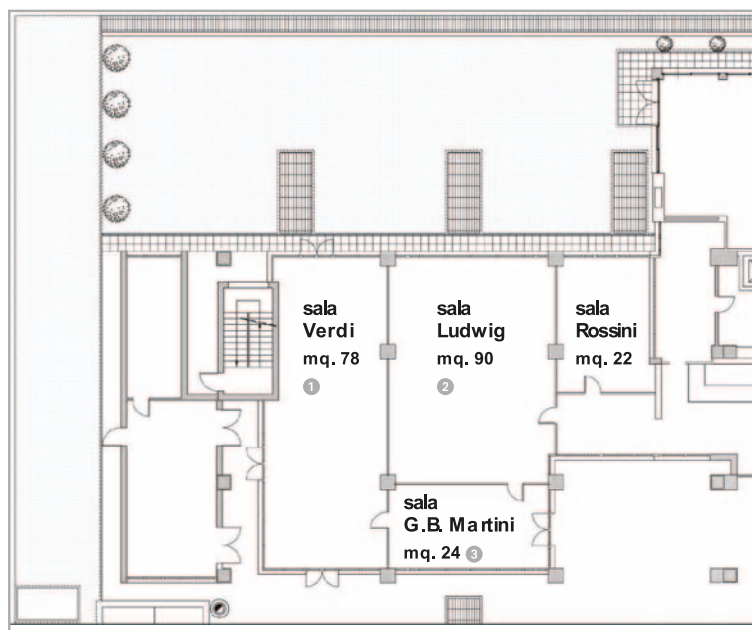

HOTEL
AMADEUS
★★★★

Caratteristiche Sale Congressi

Servizi di base

- Linea Internet Wi-fi
- Impianto amplificazione
- Lavagna luminosa
- Lavagna a fogli mobili
- Proiettore per PC
- Schermo per proiezione
- Videoregistrazione
- Microfoni e Amplificazione
- Aria condizionata
- Servizio di segreteria
- Telefono
- Cartelline, blocchi e penne
- Acqua e Caramelle
- Allestimento show-room
- Parcheggio gratuito
- Luce naturale

Tutte le sale sono illuminate anche da luce naturale

Allestimenti

	PLATEA	TAVOLO REALE	FERRO DI CAVALLO	BANCHI DI SCUOLA
<i>Sala Claudio</i> <small>ottenuta dall'unione delle sale 1+2+3</small>	110	-	-	70
<i>Sala Puccini</i> <small>ottenuta dall'unione delle sale 2+3</small>	90	50	50	50
<i>Sala Ludwig</i>	70	40	40	40
<i>Sala Verdi</i>	60	40	35	35
<i>Sala G.B. Martini</i>	20	18	18	15
<i>Sala Rossini</i>	-	8	-	-