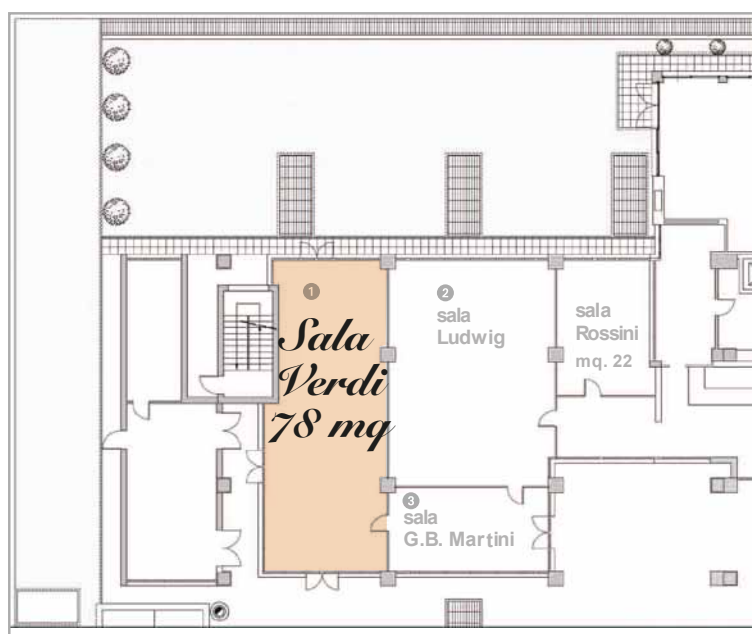

Caratteristiche

Servizi di base

- Linea Internet Wi-fi
- Impianto amplificazione
- Lavagna luminosa
- Lavagna a fogli mobili
- Proiettore per PC
- Schermo per proiezione
- Videoregistrazione
- Microfoni e Amplificazione
- Aria condizionata
- Servizio di segreteria
- Telefono
- Cartelline, blocchi e penne
- Acqua e Caramelle
- Allestimento show-room
- Parcheggio gratuito
- Luce naturale

Servizi a richiesta

- Proiezione cinematografica
- Traduzione simultanea
- Uffici segreteria
- Fotocopiatrice
- Servizio bar e ristorante
- Allestimento Passerella
- Coffee Break
- Colazioni, pranzi e cene di lavoro

Tutte le sale sono illuminate anche da luce naturale

Allestimenti

PLATEA

60

TAVOLO REALE

40

FERRO DI CAVALLO

35

BANCHI DI SCUOLA

35

Sala Verdi

Verifica la disponibilità della sala e scegli la soluzione ideale per il tuo evento. Contattaci subito al 051.403040