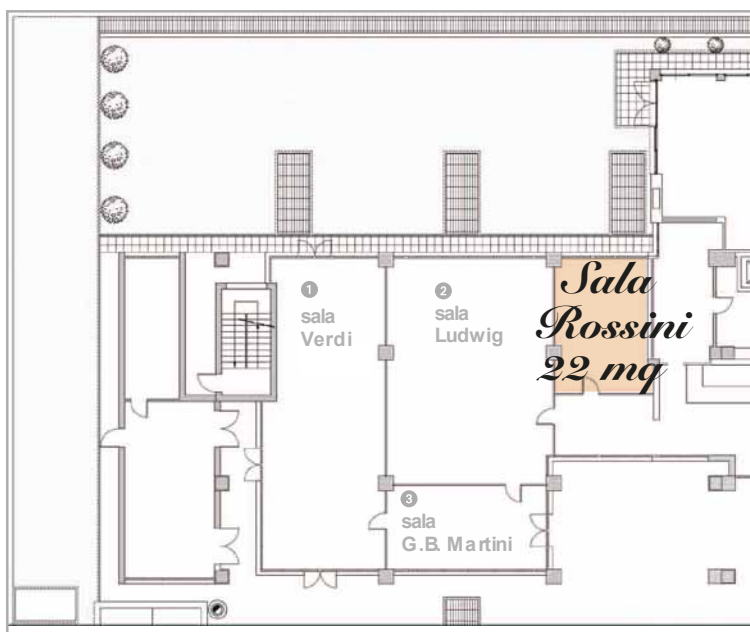

Caratteristiche

Servizi di base

- Linea Internet Wi-fi
- Impianto amplificazione
- Lavagna luminosa
- Lavagna a fogli mobili
- Proiettore per PC
- Schermo per proiezione
- Videoregistrazione
- Microfoni e Amplificazione
- Aria condizionata
- Servizio di segreteria
- Telefono
- Cartelline, blocchi e penne
- Acqua e Caramelle
- Allestimento show-room
- Parcheggio gratuito
- Luce naturale

Servizi a richiesta

- Proiezione cinematografica
- Traduzione simultanea
- Uffici segreteria
- Fotocopiatrice
- Servizio bar e ristorante
- Allestimento Passerella
- Coffee Break
- Colazioni, pranzi e cene di lavoro

Tutte le sale sono illuminate anche da luce naturale

Allestimenti

Sala Rossini

-

8

-

-

Verifica la disponibilità della sala e scegli la soluzione ideale per il tuo evento. Contattaci subito al 051.403040