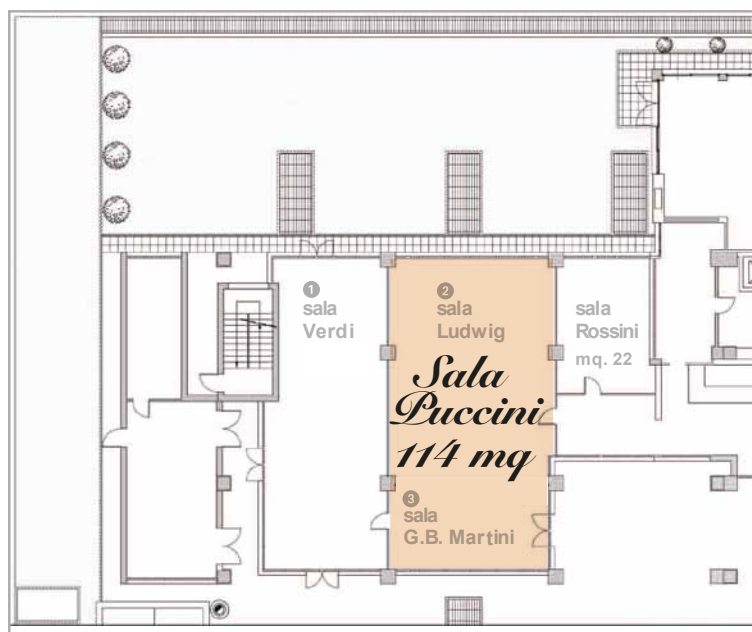

Caratteristiche

Servizi di base

- Linea Internet Wi-fi
- Impianto amplificazione
- Lavagna luminosa
- Lavagna a fogli mobili
- Proiettore per PC
- Schermo per proiezione
- Videoregistrazione
- Microfoni e Amplificazione
- Aria condizionata
- Servizio di segreteria
- Telefono
- Cartelline, blocchi e penne
- Acqua e Caramelle
- Allestimento show-room
- Parcheggio gratuito
- Luce naturale

Servizi a richiesta

- Proiezione cinematografica
- Traduzione simultanea
- Uffici segreteria
- Fotocopiatrice
- Servizio bar e ristorante
- Allestimento Passerella
- Coffee Break
- Colazioni, pranzi e cene di lavoro

Tutte le sale sono illuminate anche da luce naturale

Allestimenti

PLATEA

90

TAVOLO REALE

50

FERRO DI CAVALLO

50

BANCHI DI SCUOLA

50

Sala Puccini
ottenuta dall'unione
delle sale 2+3

Verifica la disponibilità della sala e scegli la soluzione ideale per il tuo evento. Contattaci subito al 051.403040