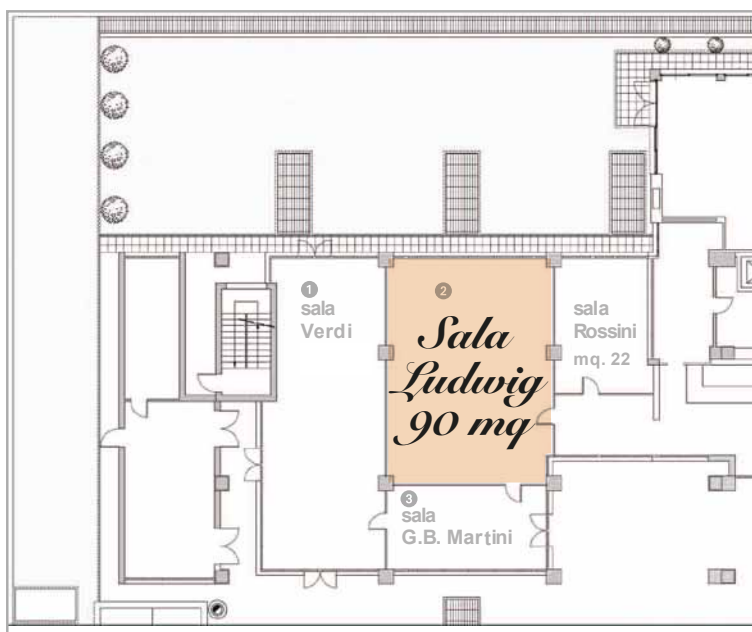

HOTEL
AMADEUS
★★★★

Sala Ludwig, 90 mq

La Sala Ludwig può accogliere fino a 70 persone con allestimento a platea, e fino a 40 con allestimenti a ferro di cavallo o tavolo reale o con allestimento ad aula scolastica.

- Luce naturale
- Lunghezza: 10,70 metri
- Larghezza: 7,50 metri
- Altezza: 2,75 metri

Numero persone

- 70

Caratteristiche

Servizi di base

- Linea Internet Wi-fi
- Impianto amplificazione
- Lavagna luminosa
- Lavagna a fogli mobili
- Proiettore per PC
- Schermo per proiezione
- Videoregistrazione
- Microfoni e Amplificazione
- Aria condizionata
- Servizio di segreteria
- Telefono
- Cartelline, blocchi e penne
- Acqua e Caramelle
- Allestimento show-room
- Parcheggio gratuito
- Luce naturale