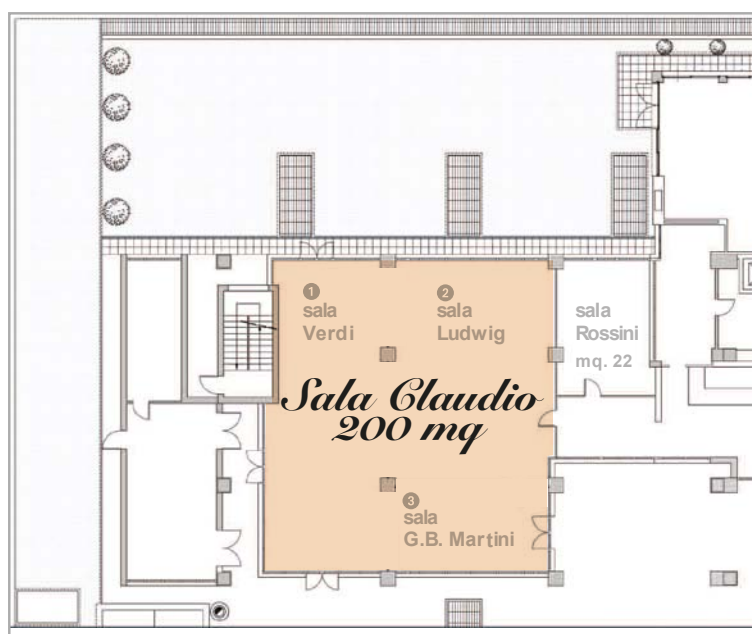

HOTEL
AMADEUS
★★★★

Sala Claudio, 200 mq

Ideale per riunioni plenarie o eventi aziendali, la Sala Claudio è composta dall'unione delle sale Ludwig, G.B.Martini e Verdi. Può accogliere fino a 110 persone con allestimento a platea e fino a 70 con allestimento ad aula scolastica.

- Luce naturale
- Lunghezza: 14,70 metri
- Larghezza: 13,30 metri
- Altezza: 2,75 metri

Numero persone

- 110

Caratteristiche

Servizi di base

- Linea Internet Wi-fi
- Impianto amplificazione
- Lavagna luminosa
- Lavagna a fogli mobili
- Proiettore per PC
- Schermo per proiezione
- Videoregistrazione
- Microfoni e Amplificazione
- Aria condizionata
- Servizio di segreteria
- Telefono
- Cartelline, blocchi e penne
- Acqua e Caramelle
- Allestimento show-room
- Parcheggio gratuito
- Luce naturale